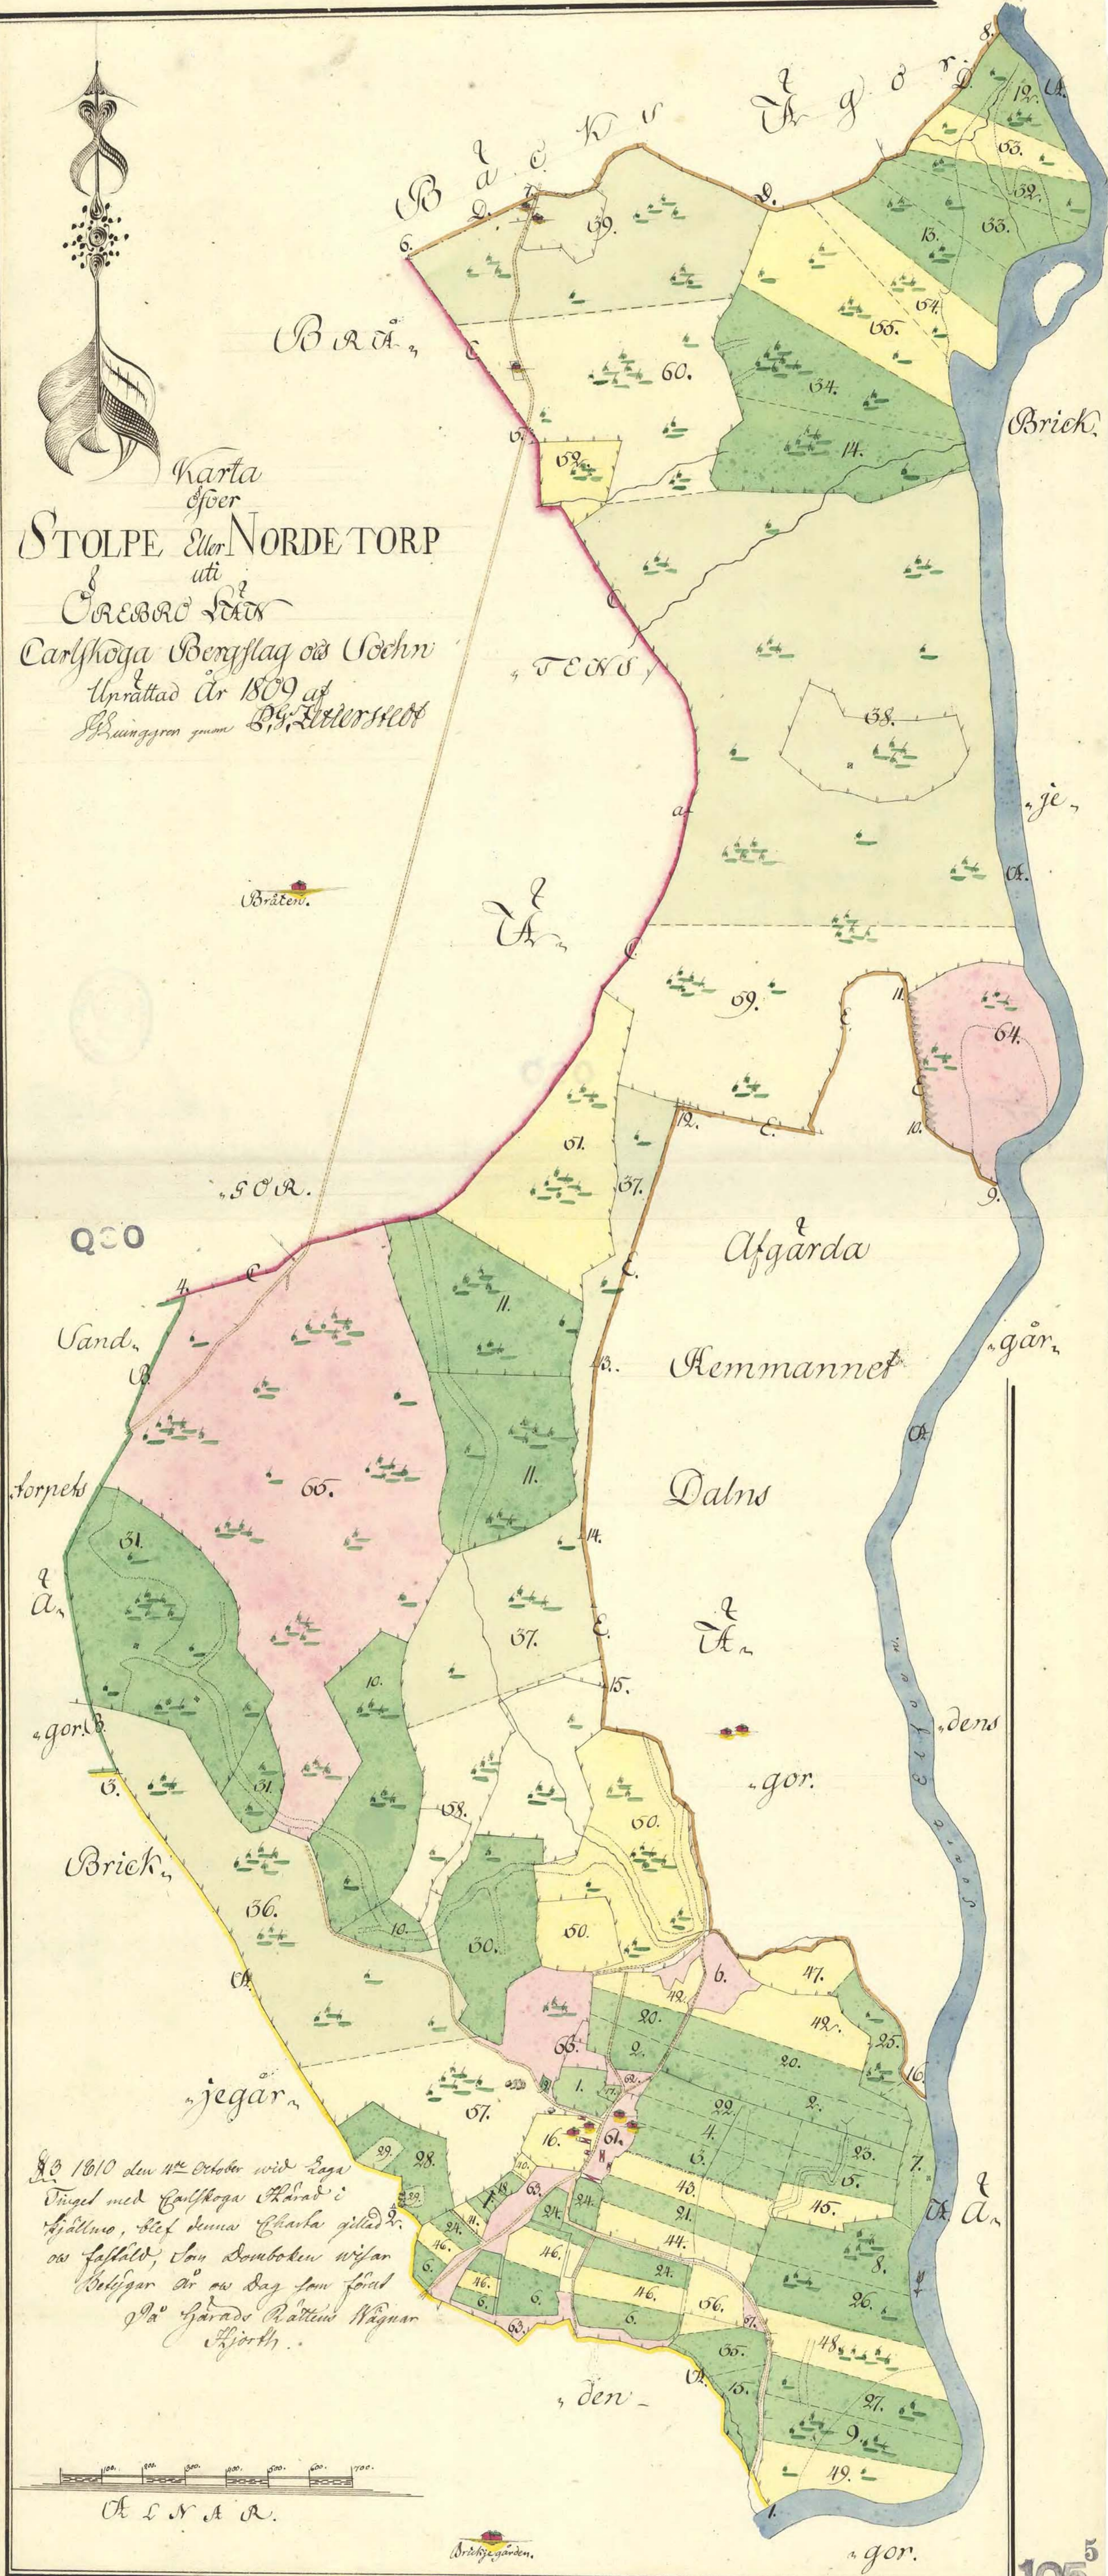

Karta
 öfver
STOLPE Eller **NORDE TORP**
 uti
 Örebro Län
 Carlshoga Benyflag och Uochn
 Upprättad år 1809 af
 Högskoleingenjör **P. G. Lillersstedt**

Bräken.

S.O.R.

Q.O.O

Sand.

Kornets

A.

gor.

Brick.

jegar

År 1810 den 14^{de} Oktober vid Soga
 Tinget med Carlshoga Prälad i
 Hjärtum, blef denna Charka gildad
 och fasthåll, som Doubooken wijar
 Kallpar är och dag som föred
 På Hvaras Rättens Wägnar
 Hjörth.